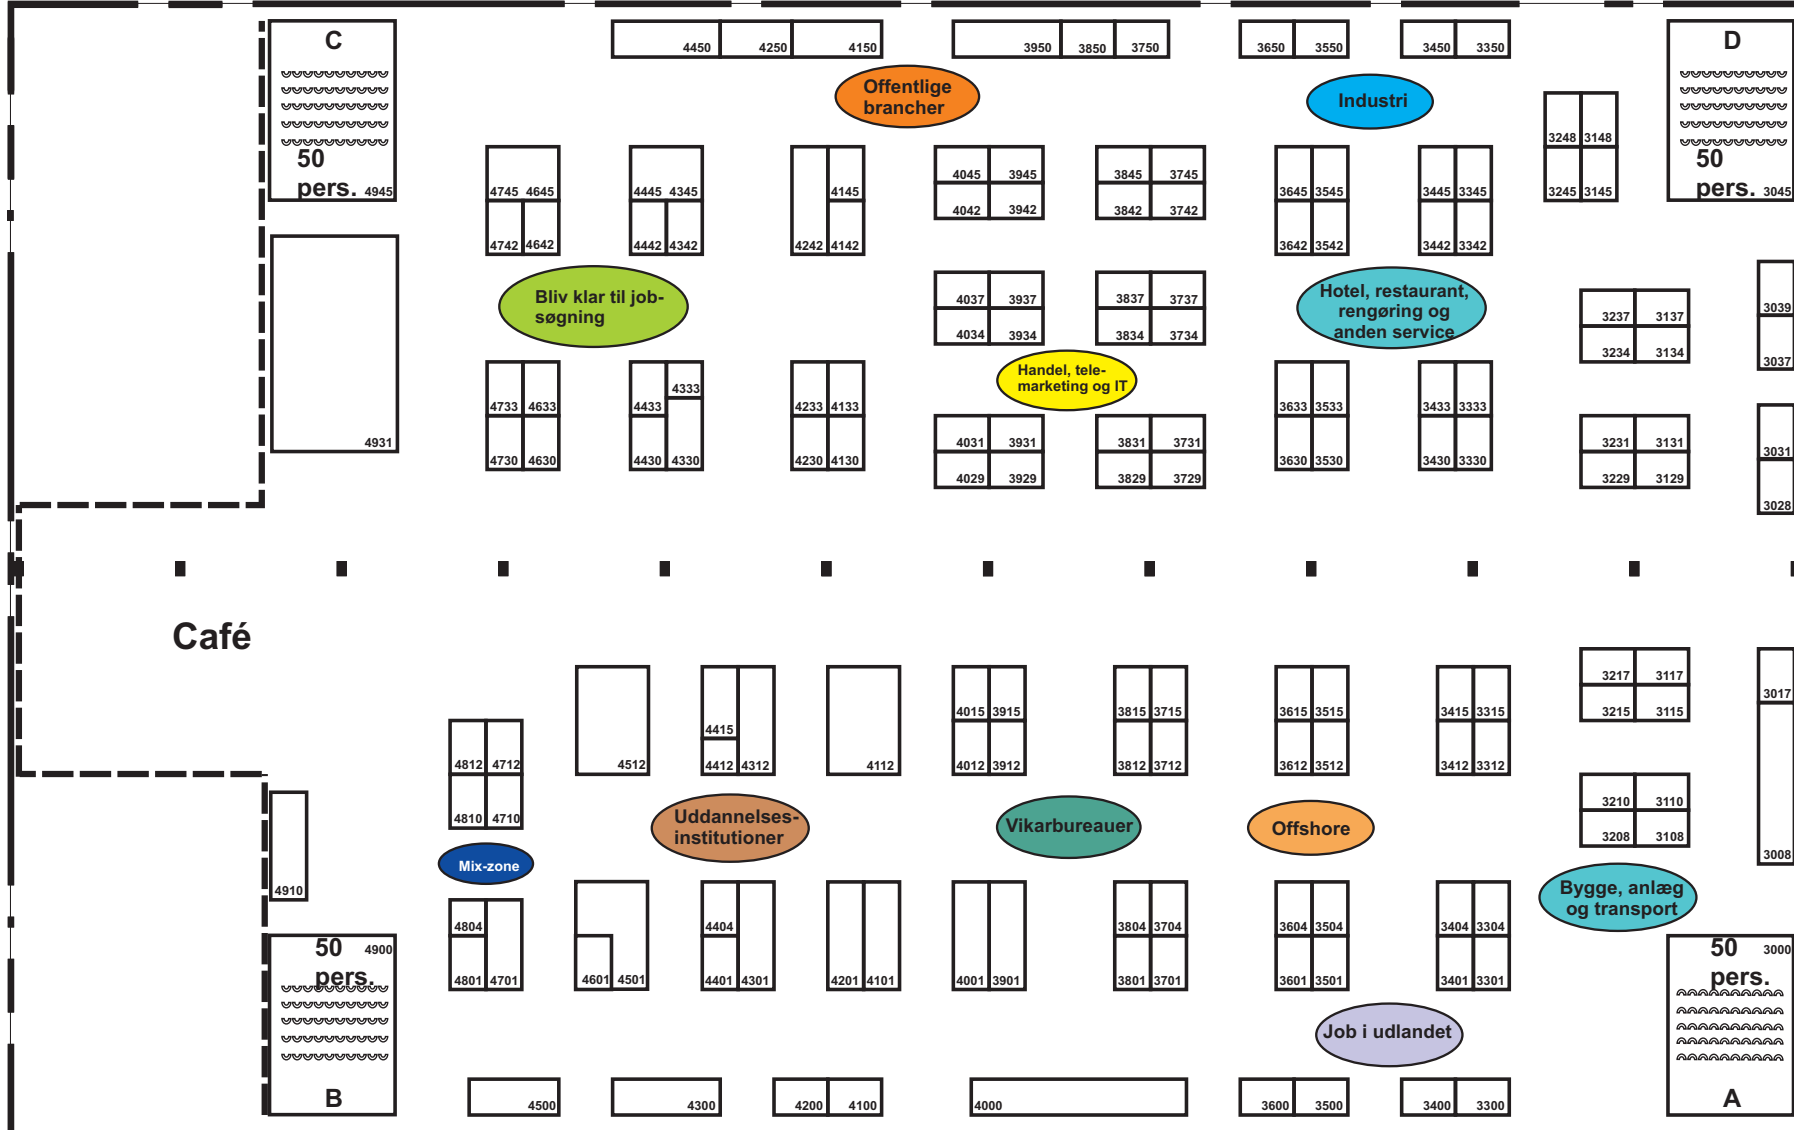

# ODENSE CONGRESS CENTER

## Jobmesse Fyn 2017

Standplan Jobmesse Fyn 2017. Ret til ændringer forbeholdes.

Port C2  
b: 472 x h: 445

HHJ 18.08.17

Café

Café

Hal C

Port C1  
b: 474 x h: 444

INDGANG  
NORD 1