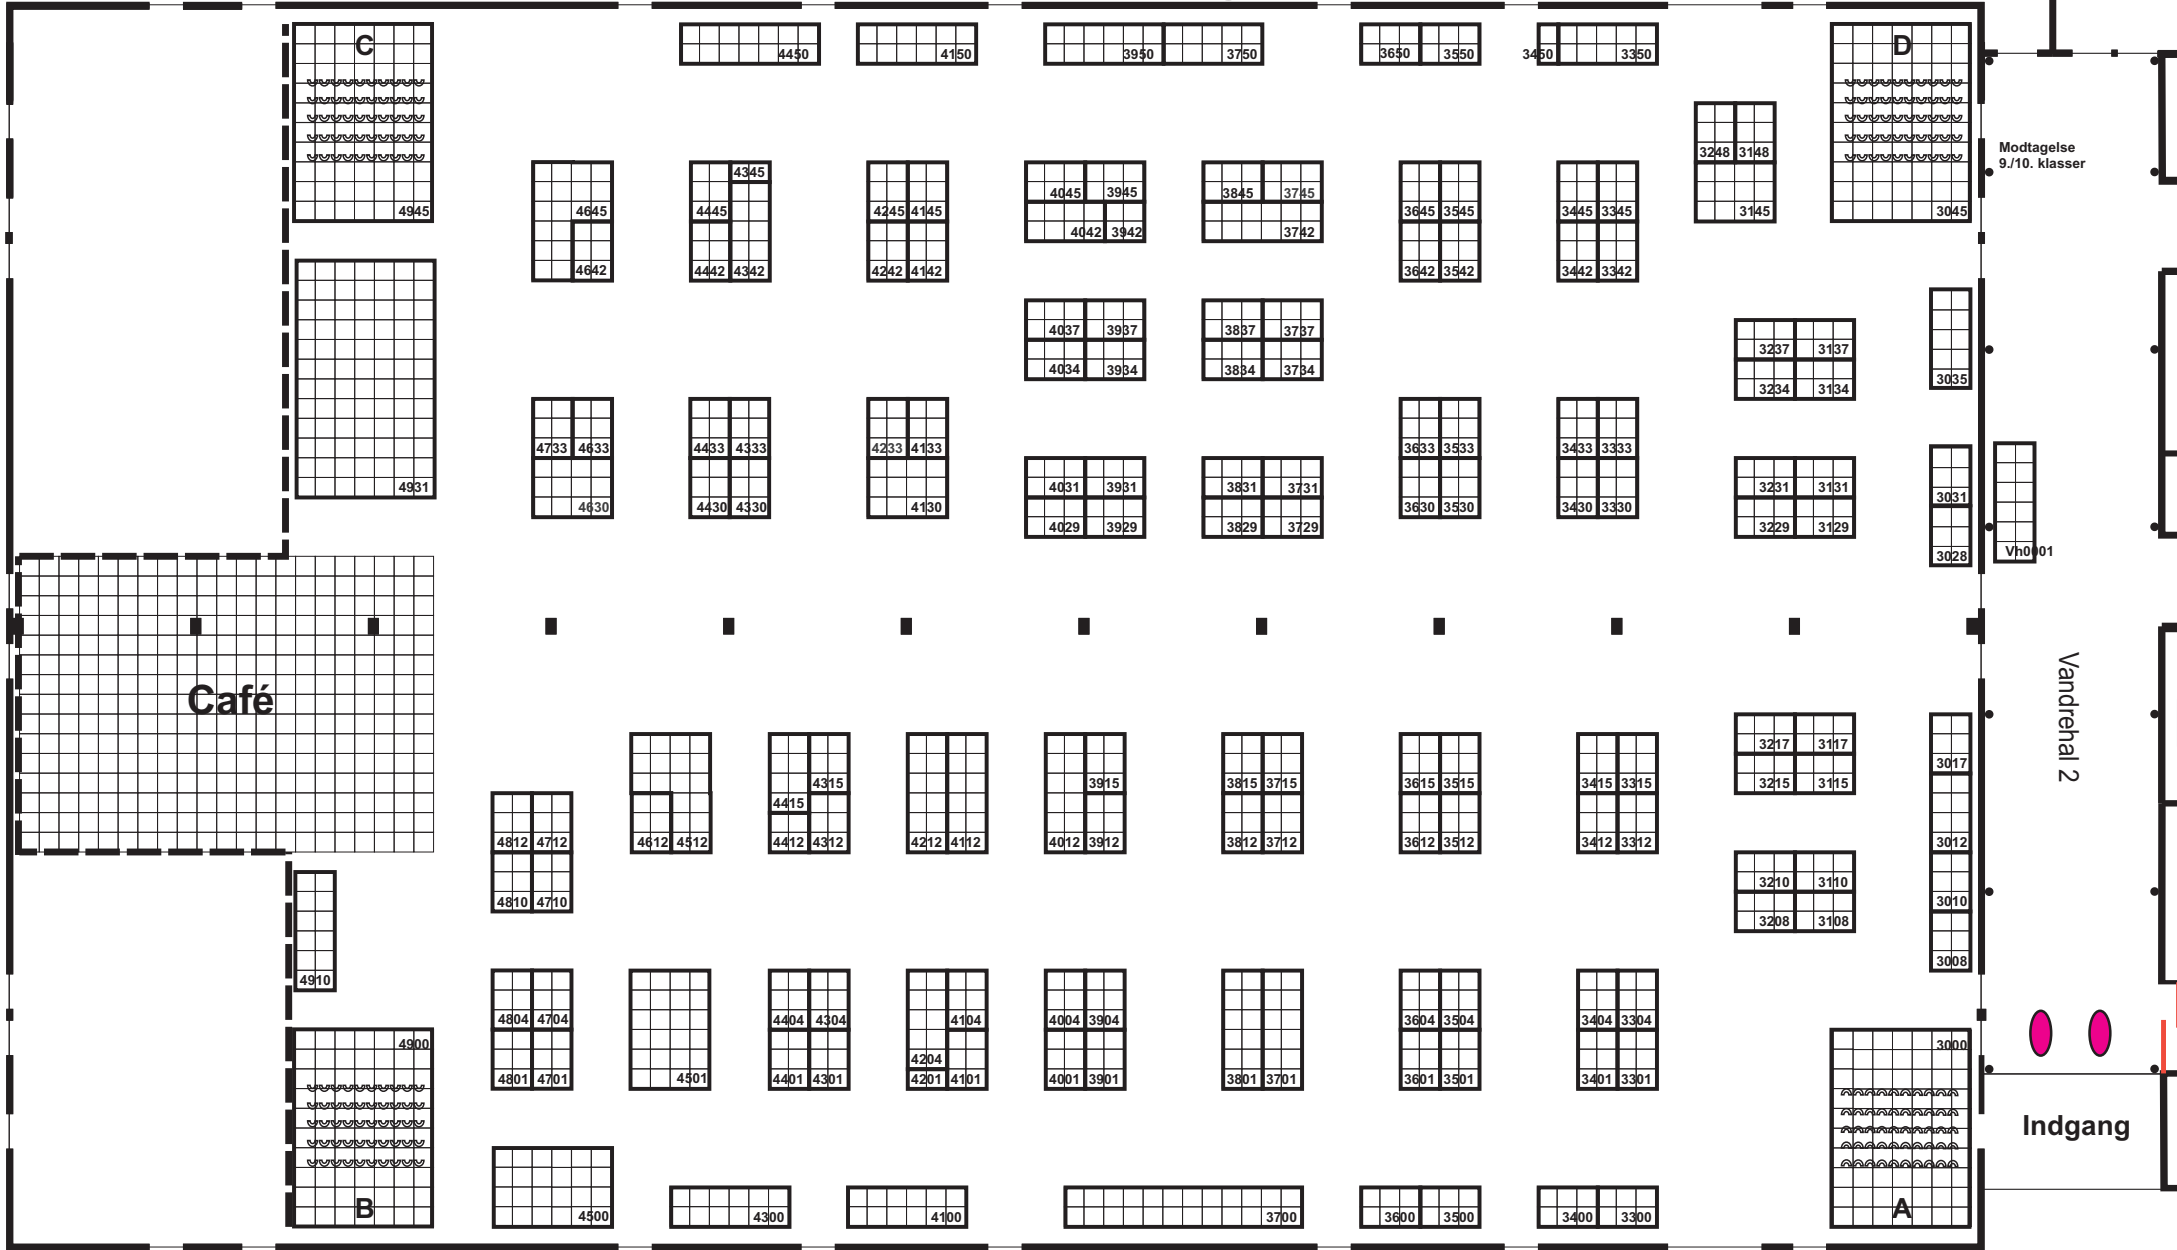

Jobmesse Fyn 2018

Port C2
b: 472 x h: 445

LOJO 06.08.18

Modtagelse
9./10. klasser

Vh0 01

Vandrehal 2

Indgang

Hal C

Port C1
b: 474 x h: 444

INDGANG
NORD 1